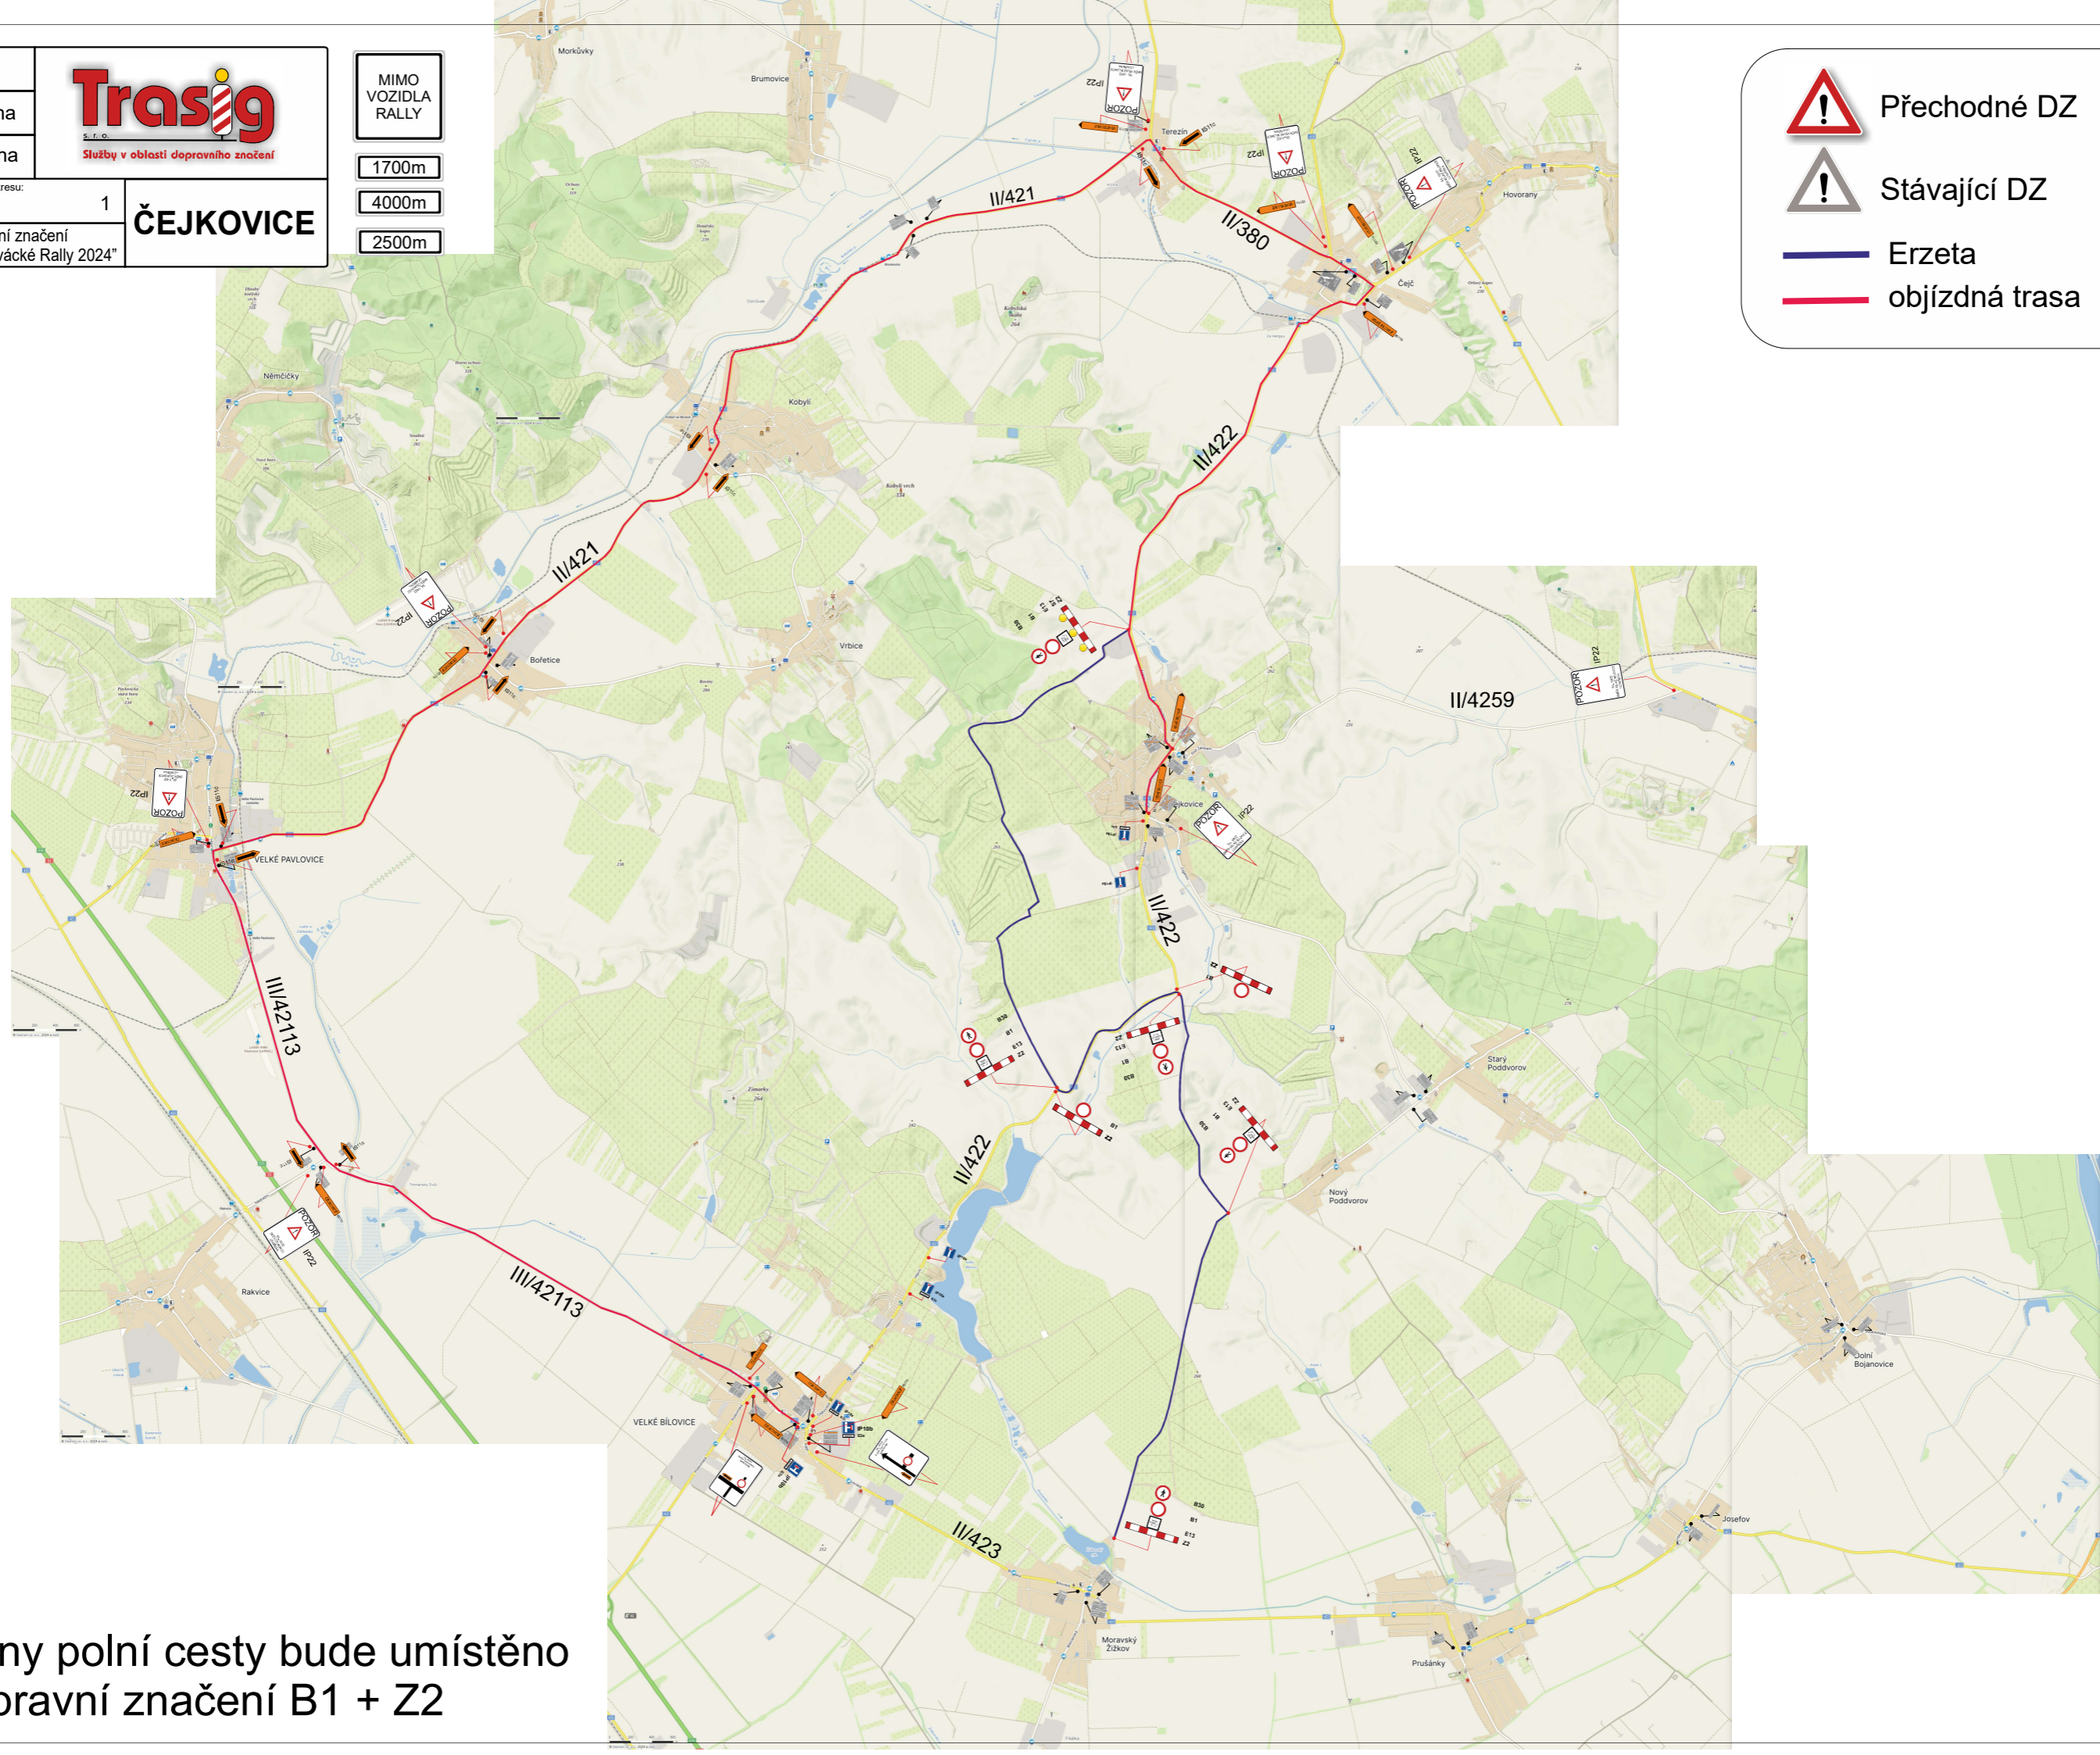

6/2024		Trasig s. r. o. Služby v oblasti dopravního značení	MIMO VOZIDLA RALLY
Vypracoval:	Souralová Jana		
Kreslil:	Souralová Jana	1700m	4000m
Č. zakázky:	302/24	Číslo výkresu:	1
Zakázka:	Přechodné dopravní značení v rámci kulturní akce „Slovácké Rally 2024“		2500m
ČEJKOVICE			

- Přechnodné DZ
- Stávající DZ
- Erzeta
- objízdná trasa

Na všechny polní cesty bude umístěno dopravní značení B1 + Z2